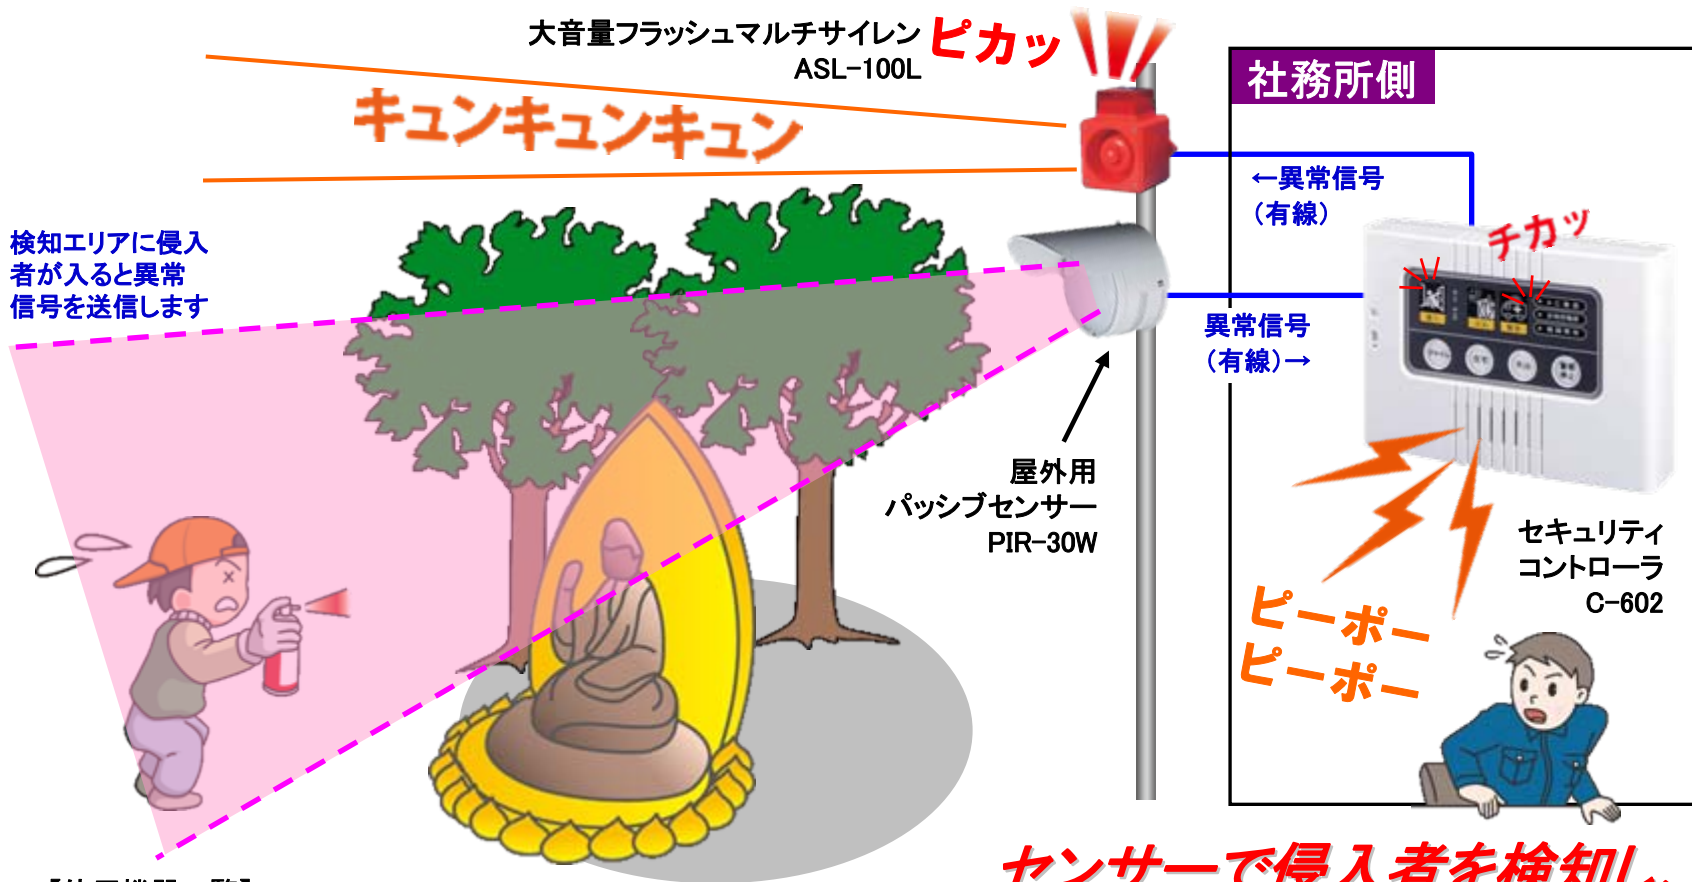

⑤ 落書き・盗難防止システム

寺・神社・重要文化財への落書きする侵入者を検知し威嚇します

センサーで侵入者を検知し、音と光で威嚇します

【使用機器一覧】

商品名	品番	数量	定価(税別)
屋外用パッシブセンサー	PIR-30W	1	¥80,000
大音量フラッシュマルチサイレン	ASL-100L	1	¥46,500
セキュリティコントローラ	C-602	1	¥58,000
合計			¥184,500

※工事費は別途となります。

TAKEX 竹中エンジニアリング株式会社

営業所(担当:) TEL.