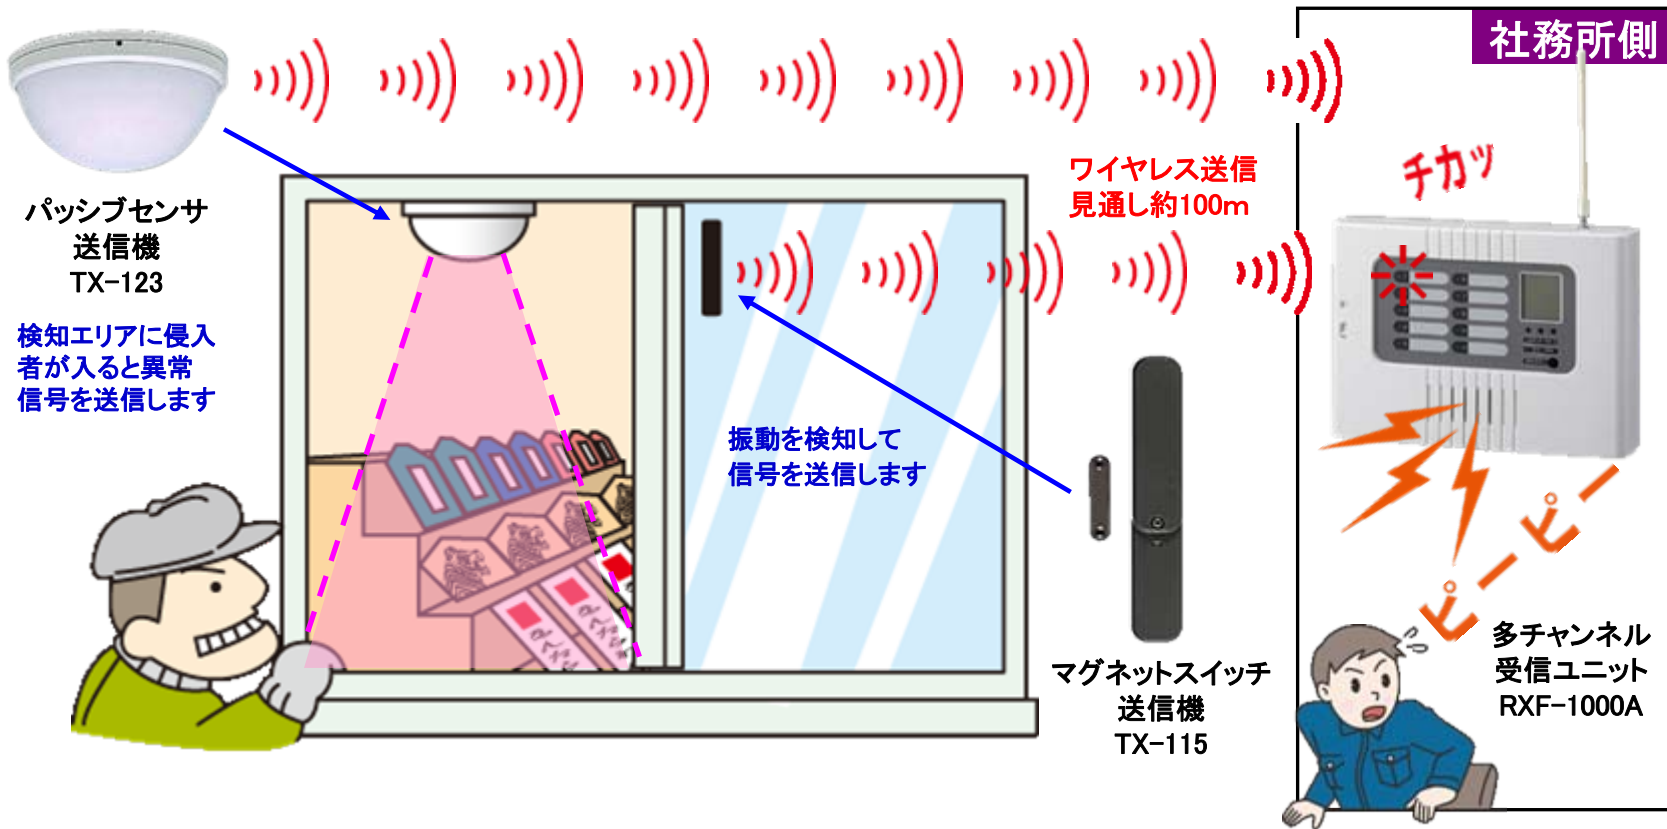

⑦ 侵入者検知システム

社務所への強盗・侵入を検知しお知らせします

【使用機器一覧】

商品名	品番	数量	定価(税別)
パッシブセンサ送信機	TX-123	1	¥30,000
マグネットスイッチ送信機	TX-115	1	¥16,000
多チャンネル受信ユニット	RXF-1000A	1	¥98,000
合計			¥144,000

※工事費は別途となります。

**センサーで侵入者を検知し
社務所に警報音でお知らせします**

TAKEX 竹中エンジニアリング株式会社

営業所(担当:) TEL.