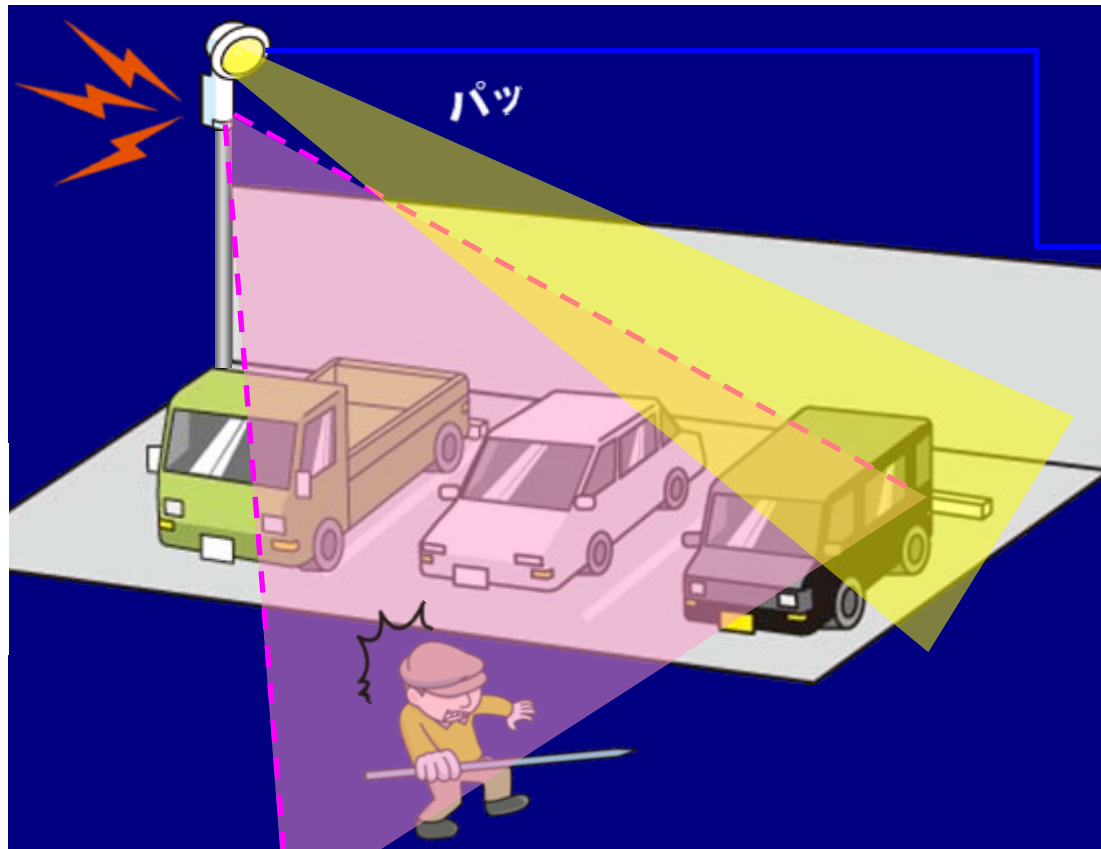

# ⑥ 車上荒らし防止システム

夜間、人目がつかない駐車場での車上荒らしを防止します

社務所側

セキュリティ  
コントローラ  
C-602

異常信号  
(有線)→

人感ライト  
LC-20

検知エリアに侵入者が入ると異常信号を送信し、音と光で威嚇します

ピーポー  
ピーポー