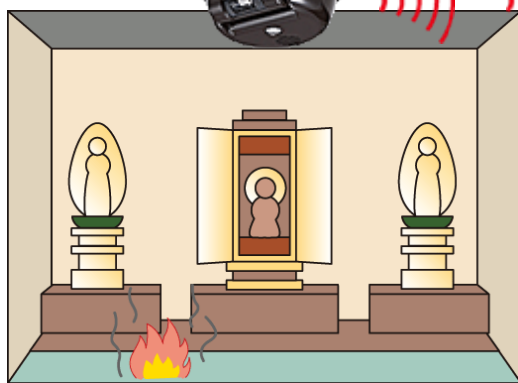

# ② 放火監視システム

寺・神所・文化財への放火をすぐに検知し通報します

屋外

屋外用  
炎センサ送信機  
TX-124L

ジリリリリ

警報ベル KB-6

←異常信号(有線)

ワイヤレス送信 見通し約100m

社務所側

チカッ

多チャンネル  
受信ユニット  
RXF-1000A

屋内

炎センサ送信機 TXF-107

【使用機器一覧】

商品名	品番	数量	定価(税別)
屋外用炎センサ	TX-124L	1	¥55,000
炎センサ送信機	TXF-107	1	¥50,000
多チャンネル受信ユニット	RXF-1000A	1	¥98,000
警報ベル	KB-6	1	¥3,600
合計			¥206,600

**30m先の炎も瞬時にキャッチ**  
**周囲や社務所に警報音でお知らせします**