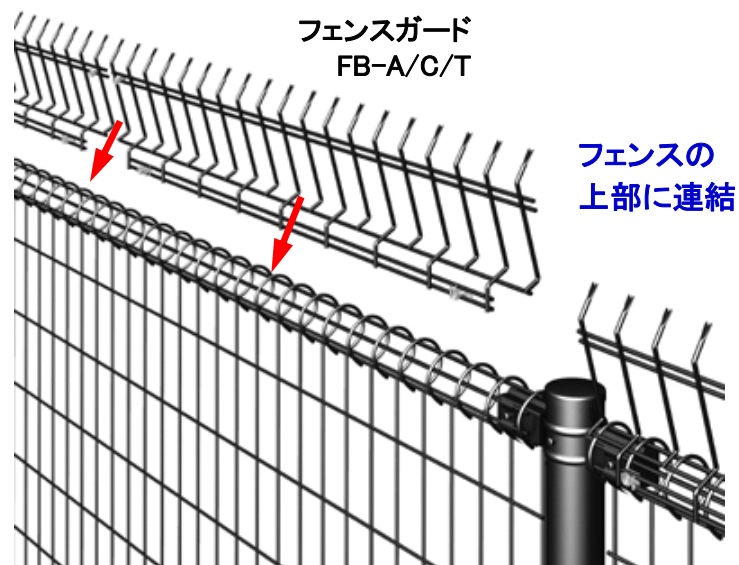

【使用機器一覧】

商品名	品番	数量	定価(税別)
フェンスガード	FG-202	1	¥5,600
フェンスガード	FB-A/C/T	1	オープン価格
合計			

※工事費は別途となります。

**塀やフェンスの上部に設置して
乗り越えを防止します**

竹中センサーグループ

竹中エンジニアリング株式会社

営業所（担当：   ）TEL.