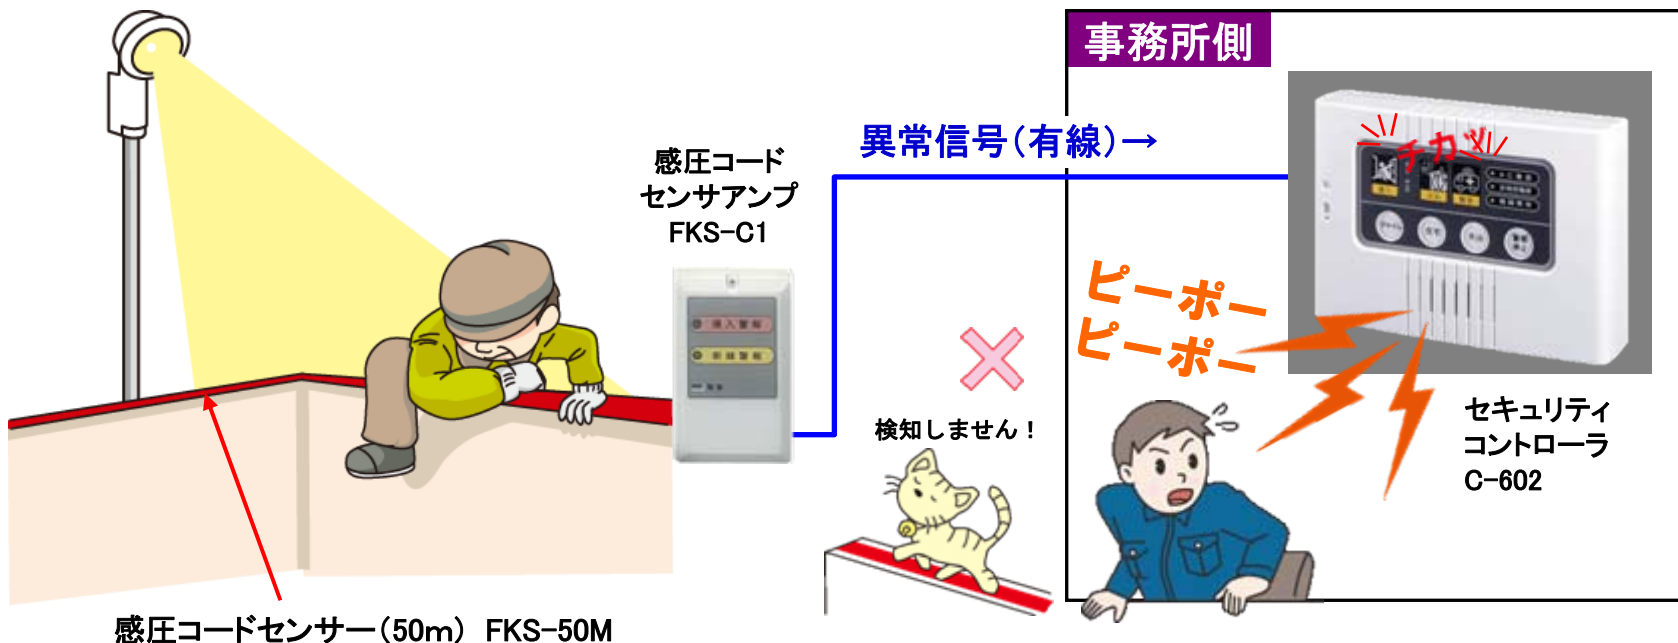

# ④-1 外周警戒システム

塀やフェンスの乗り越えを検知しお知らせします

感圧コードセンサー(50m) FKS-50M