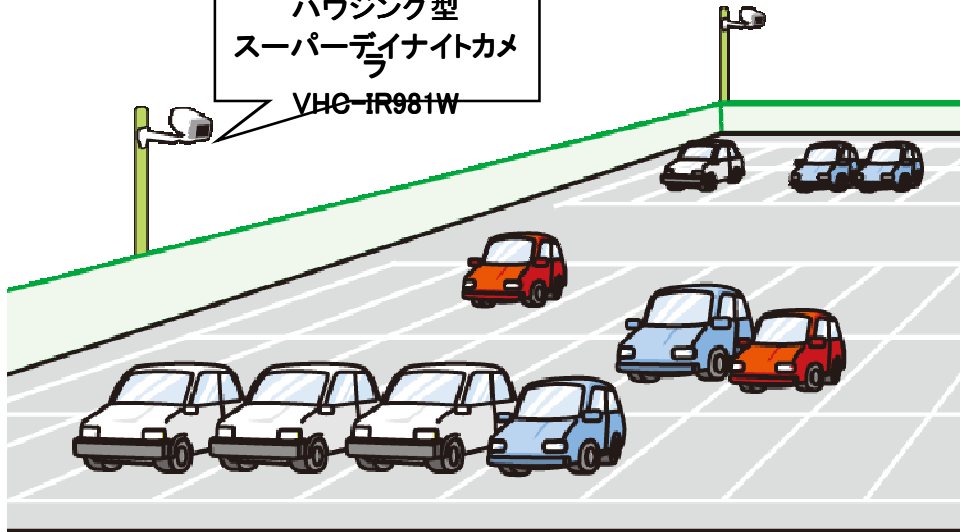

⑦ 駐車場向けカメラシステム

こんなところで導

- 死角が多い従業員駐車場 → 車上荒らし等の防犯対策として
- 駐車場の空き状況の確認 → スムーズな誘導によるサービスの向上

現場側

※カメラ2台 最高画質モード
3コマ/秒設定で約25日間録画可能

事務所側

映像信号
(有線) →

壁掛型デジタルレコーダー
WDR-H401