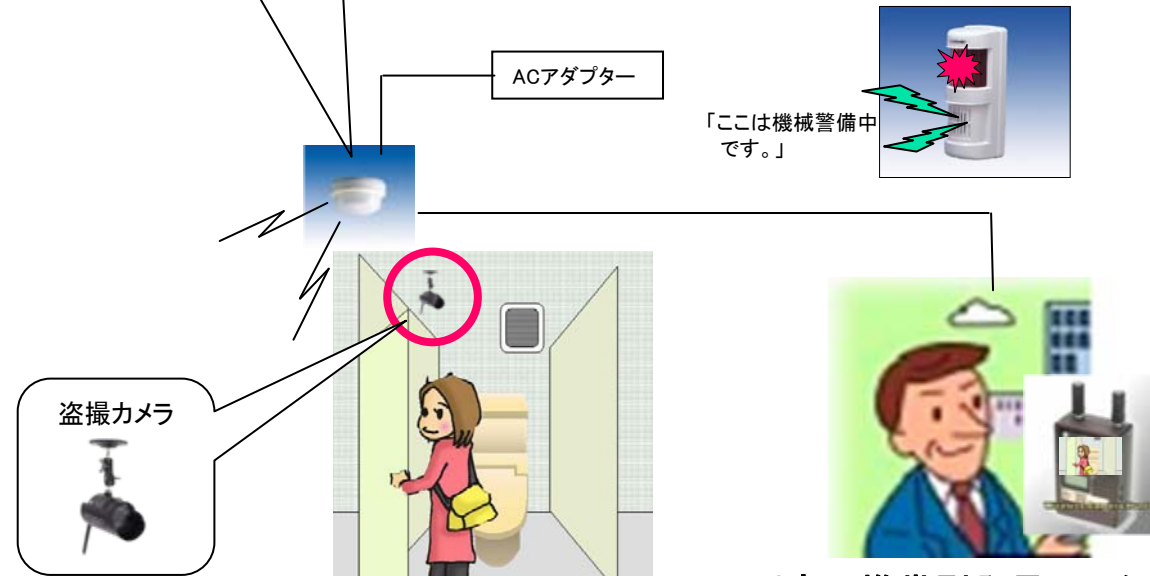

T-30

盗撮ワイヤレスカメラ 発見システムのご提案

竹中センサーグループ

竹中エンジニアリング株式会社

盗撮ワイヤレスカメラ発見システムのご提案

《目次》

1. 概要
2. 被害事例
3. 防犯対策強化について
4. システム構成
5. 商品特徴
6. 導入設置例

映像電波検知センサー
VTS-100