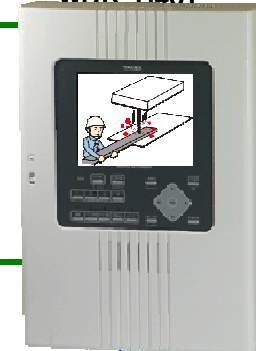

# ⑪ ライン監視向け防犯カメラシステム

こんなところで導

- 機械で自動操作している現場 ⇒ 不良発生の対策として  
⇒ 安全対策として
- 作業条件の悪い現場

危険を伴う作業場の  
確認用として

別室

壁掛型デジタルレコー  
WDR-H401

作業の状況の  
監視に

自動操作時の  
ライン監視

## 【使用機器一覧】

商品名	品番	数量	定価(税別)
カラーCCDカメラ	VSC-892	1	¥78,000
屋外用ハウジング	HO-430	1	¥19,800
カメラ電源	WPS-404	1	¥68,000
壁掛型デジタルレコーダー	WDR-H401	1	¥330,000
合計			¥495,800

※工事費は別途となります。

壁掛型レコーダーにて、鮮明に長時間記録

※カメラ2台 最高画質モード3コマ/秒設定で約25日間録画可能