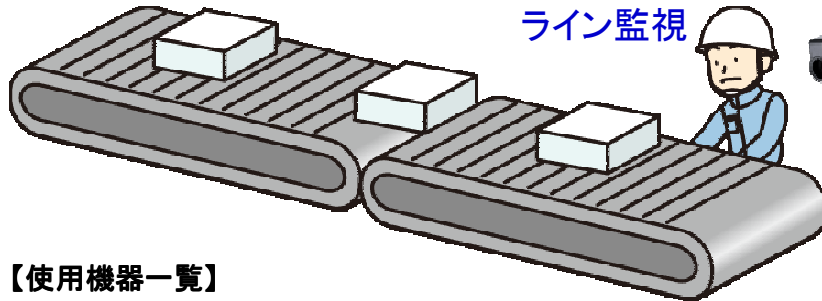

# ⑪ ライン監視向け防犯カメラシステム

こんなところで導

- 機械で自動操作している現場 ⇒ 不良発生の対策として  
⇒ 安全対策として
- 作業条件の悪い現場

危険を伴う作業場の  
確認用として

別室

壁掛型デジタルレコー  
WDR-H401

作業の状況の  
監視に

自動操作時の  
ライン監視