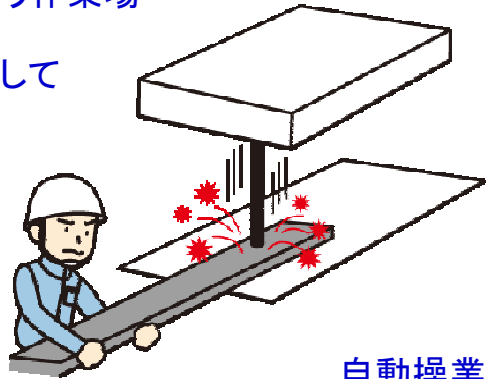

⑪ ライン監視向け防犯カメラシステム

こんなところで導

- 機械で自動操作している現場 ⇒ 不良発生の対策として
⇒ 安全対策として
- 作業条件の悪い現場

危険を伴う作業場の
確認用として

自動操作時の
ライン監視

屋外用ハウジング
HO-430

カラーCCDカメラ
VSC-892

映像信号(有線)