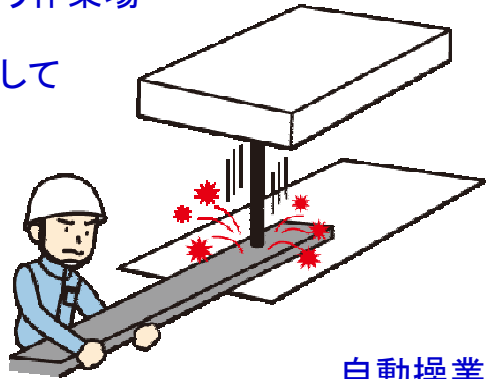

# ⑪ ライン監視向け防犯カメラシステム

こんなところで導

- 機械で自動操作している現場 ⇒ 不良発生の対策として  
⇒ 安全対策として
- 作業条件の悪い現場

危険を伴う作業場の  
確認用として

別室

壁掛型デジタルレコー  
WDR-H401

作業の状況の  
監視に

自動操作時の  
ライン監視