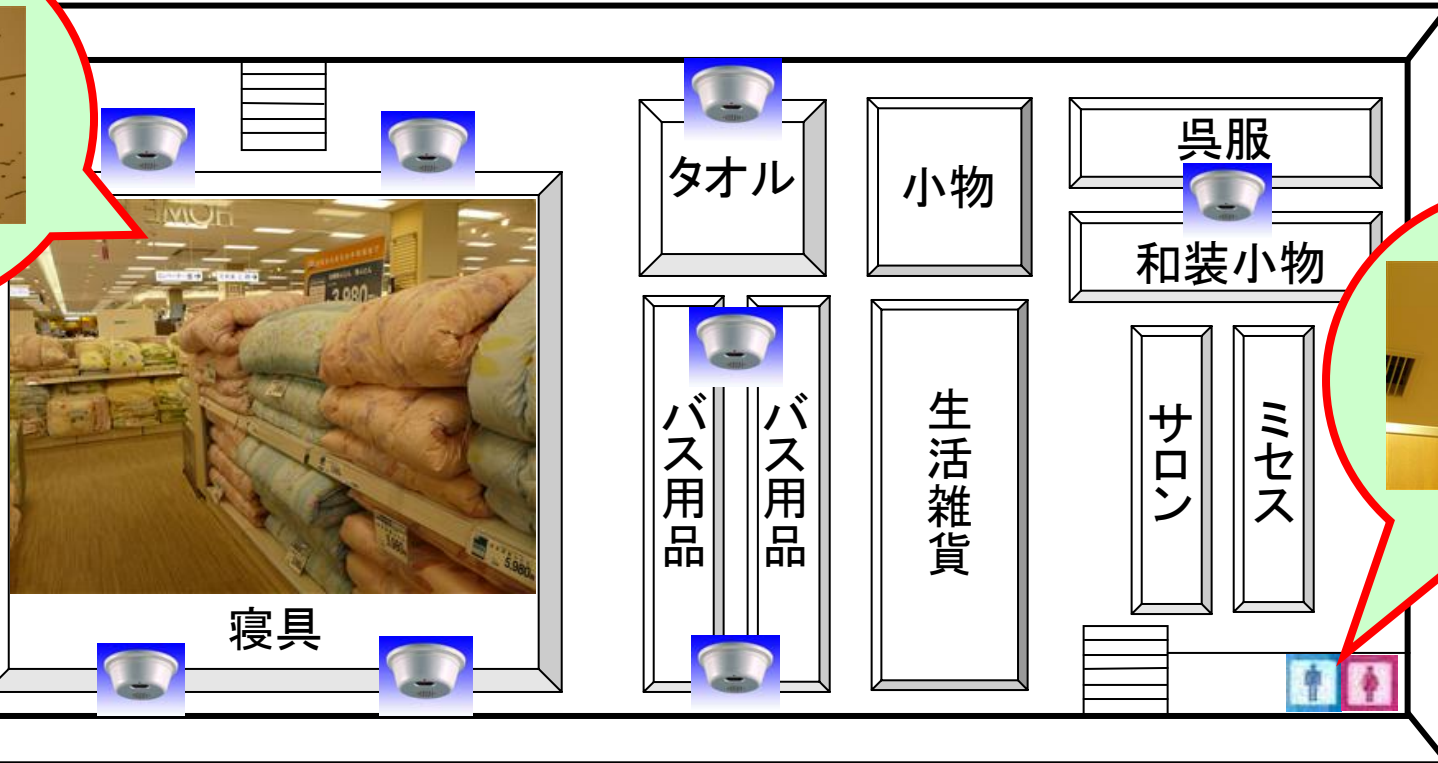

放火監視センサーは炎に含まれる紫外線を素早く検出し報知する簡易紫外線検知炎センサーです

超高感度

検知感度は超高感度、3cmの炎を5m先で瞬時にキャッチ

コンパクトなデザイン

ベース分離型の丸形コンパクトデザインは各種設置場所にマッチし、施工やメンテナンスも簡単に行えます

用途に応じた豊富なバリエーション

設置場所や様々な用途に応じた商品ラインナップをご用意しています

放火監視センサーのご紹介

多数の放火監視センサーをラインナップ

用途に応じて選択できます！

放火監視センサー FWS-3000

- ・日本消防検定協会鑑定品
- ・単3アルカリ乾電池で動作
- ・炎検知時音声メッセージが鳴動
『ここは禁煙になっております
お煙草はどうぞご遠慮下さい』
『ここは火気厳禁です。所定場所以外
の火気の使用は固くお断りいたします』
- ・外部接点出力付き

放火監視センサー FWS-1000

- ・日本消防検定協会鑑定品
- ・単3アルカリ乾電池で動作
- ・炎検知時警報音が鳴動
- ・外部接点出力付き

機器設置例

トイレ、寝具売場、生活用品・呉服フロアの設置例

放火監視用

寝具売場

喫煙対策用

トイレ