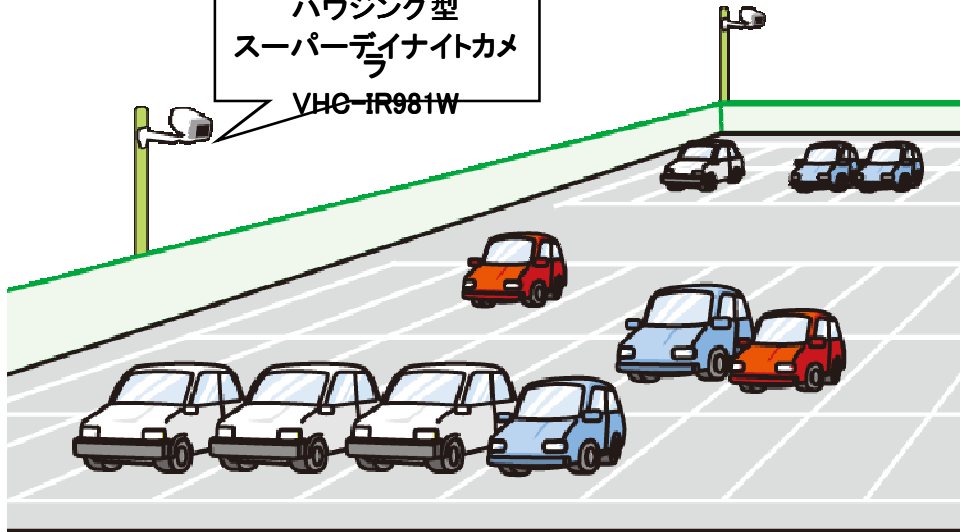

# ⑦ 駐車場向けカメラシステム

こんなところで導

- 死角が多い従業員駐車場 → 車上荒らし等の防犯対策として
- 駐車場の空き状況の確認 → スムーズな誘導によるサービスの向上

現場側

※カメラ2台 最高画質モード  
3コマ/秒設定で約25日間録画可能

事務所側

映像信号  
(有線) →

壁掛型デジタルレコーダー  
WDR-H401