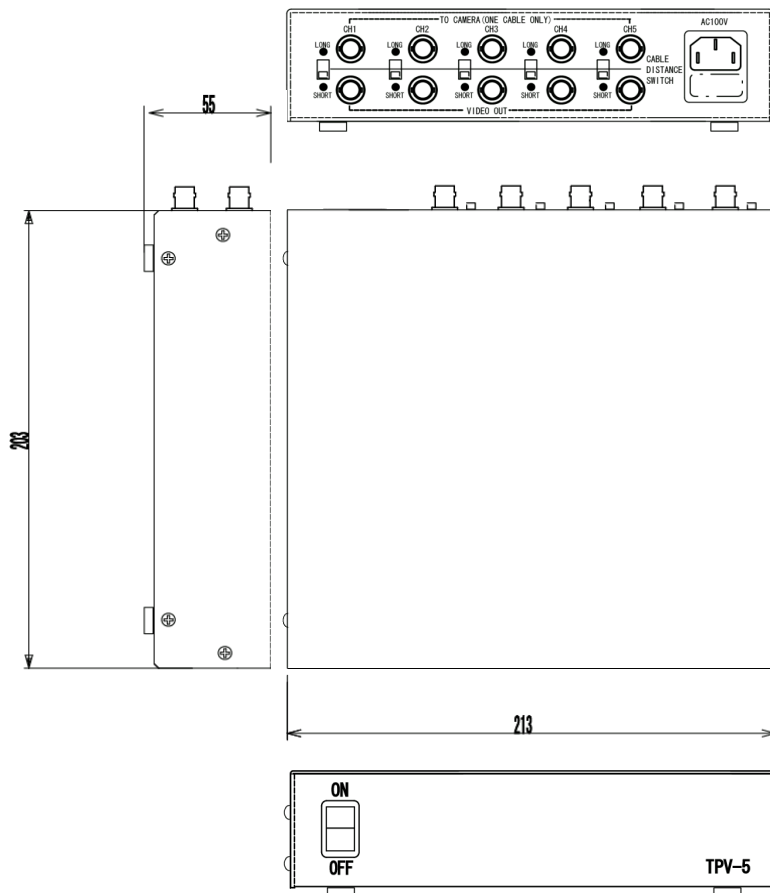

## 定格

カメラ入力 1.0Vp-p、75Ω (BNC) × 5  
 映像出力 1.0Vp-p、75Ω (BNC) × 5  
 電源電圧 AC100V  
 出力電圧 DC20V/DC25V可変(切替SW) 2.5A  
 消費電力 50W  
 動作温度 0°C~40°C  
 最大配線距離 TBC307,407,507,607,TCV707,807,TBM-1:  
 (スイッチSHORT側) 3C-2V:300m 5C-2V:500m  
  
 TBC-907  
 (スイッチSHORT側) 3C-2V:80m 5C-2V:160m  
 (スイッチLONG側) 3C-2V:160m 5C-2V:320m

外形寸法 (幅)213×(高さ)55×(奥行)203mm  
 質量 約2Kg

## 外形寸法図

単位:mm

型番	TESCOM JAPAN CO., LTD	整理番号
TPV-5		T0141