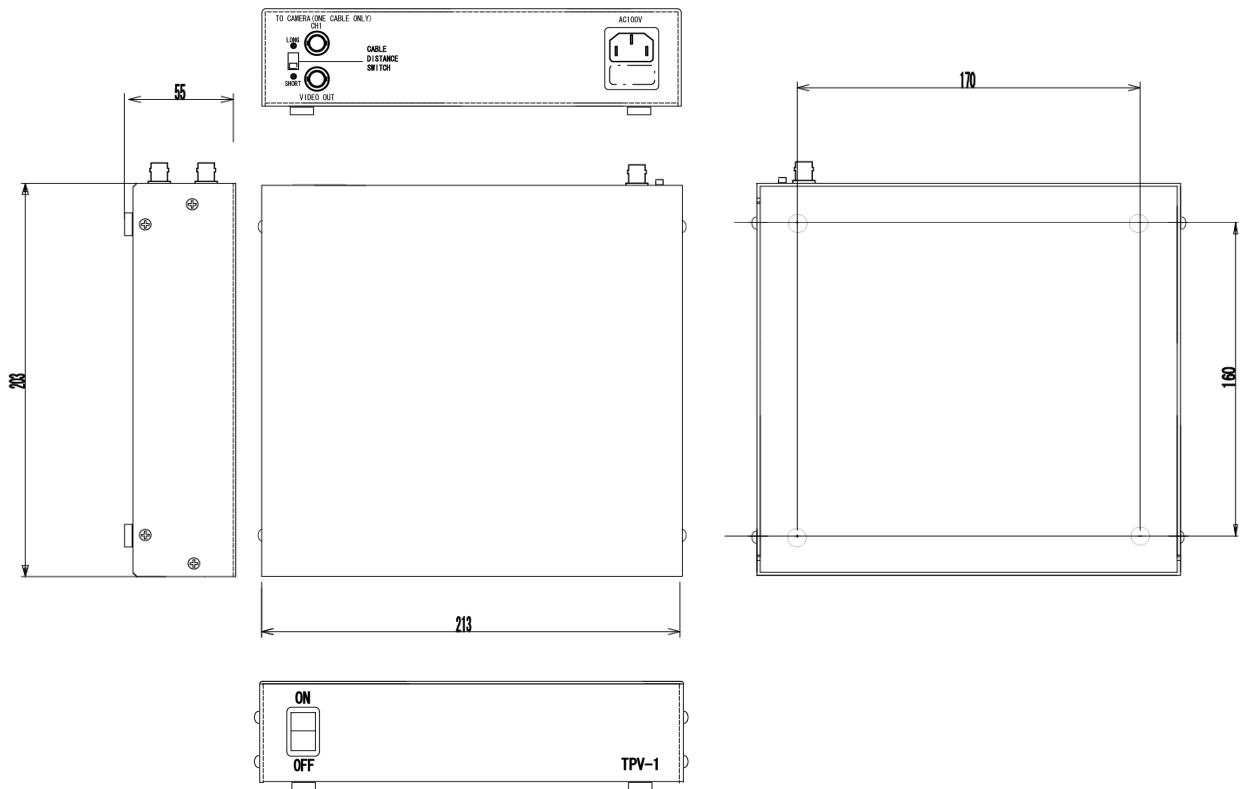

## 定格

カメラ入力 1.0Vp-p、75Ω (BNC) × 1  
 映像出力 1.0Vp-p、75Ω (BNC) × 1  
 電源電圧 AC100V  
 出力電圧 DC20V/DC25V可変(切替SW) 0.4A  
 消費電力 10W  
 動作温度 0°C~40°C  
 最大配線距離  
 TBC307,407,507,607,TCV707,807,TBM-1:  
 (スイッチSHORT側)  
 3C-2V:300m 5C-2V:500m  
  
 TBC-907  
 (スイッチSHORT側) 3C-2V:80m 5C-2V:160m  
 (スイッチLONG側) 3C-2V:160m 5C-2V:320m  
  
 外形寸法 (幅)213×(高さ)55×(奥行)203mm  
 質量 約2Kg

## 外形寸法図

単位:mm

型番	TESCOM JAPAN CO., LTD	整理番号
TPV-1		T0140