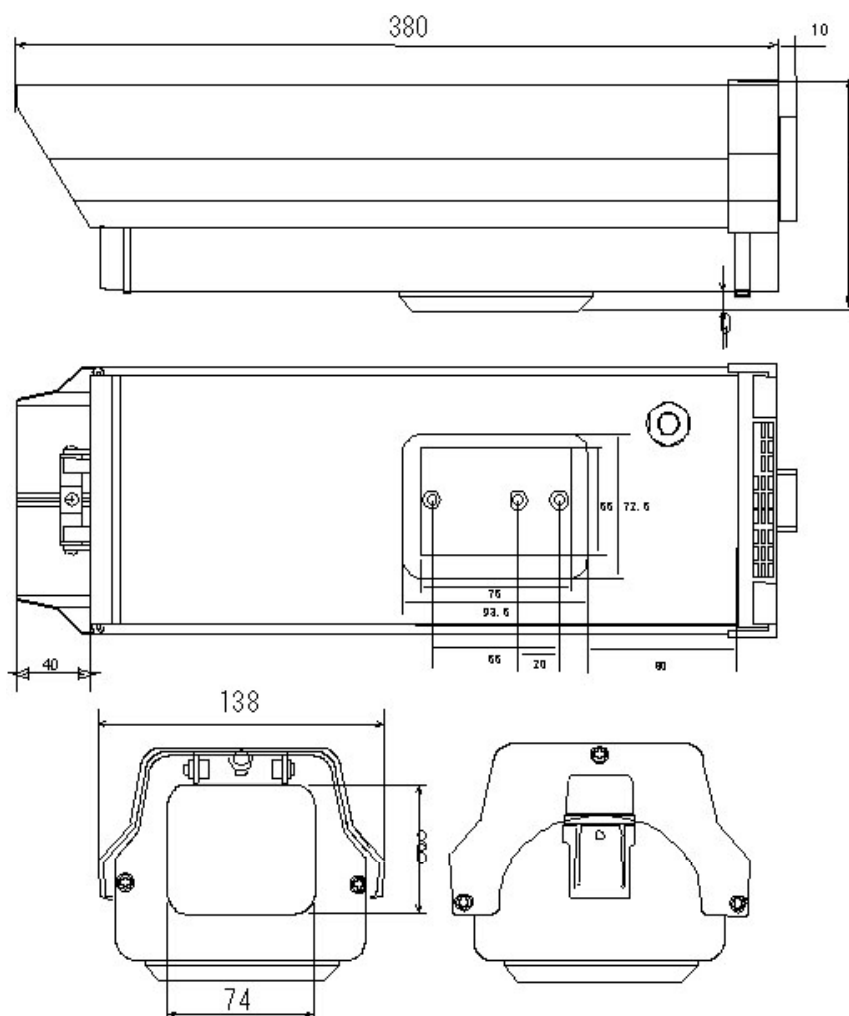

屋内・屋外用ハウジング(L)

TESCOM
TESCOM JAPAN CO., LTD

定格

ボディ材質	アルミニウム
前面ガラス厚	5mm
前面ガラスエリア	74(W) × 63(H)mm
外形寸法	138(W) × 115(H) × 380(D)mm
最大積載寸法	105(W) × 80(H) × 240(D)mm
質量	870g
使用場所	屋内・屋外
ヒーター	別途組込可能(特注品)

外形寸法図

単位:mm

型式	TESCOM JAPAN CO., LTD	整理番号
TH-5		T0165A