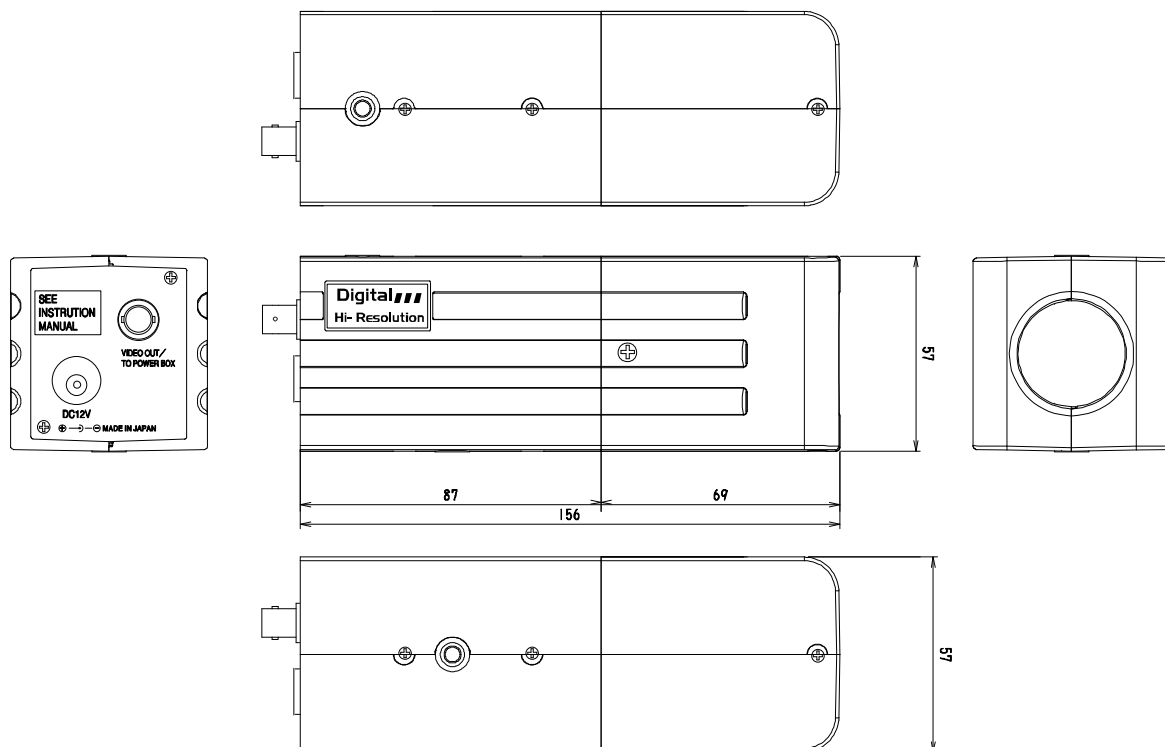

# レンズ一体型スーパーデイトカメラ(電源重畳・DC12V共用型)

**TESCOM**  
TESCOM JAPAN CO., LTD

## 仕様

撮像デバイス	1/3インチ インターライン方式CCD	レンズ	オートアイリス・パリアフォーカルレンズ
有効画素数	38万画素 768(H) × 494(V)	焦点距離	f=2.9~10mm F1.2
撮像面積	4.8(H) × 3.6(V)	画角	水平94.6~28.8° 垂直68.4~21.6°
テレビジョン方式	NTSC方式	その他機能	デイ/ナイト切替 水平、垂直反転
走査周波数	水平:15.734(kHz) 垂直:59.94(kHz)	電源	①電源重畳式より供給 ②DC-12V±10% ※①②は自動判別
同期方式	内部同期方式	消費電流	220mA(最大)
映像出力	1.0Vp-75Ω	動作温度・湿度	-5°C~45°C 湿度80%以下 (但し、結露しないこと)
水平解像度	540TV本以上(カラー) 550TV本以上(白黒)	外形寸法	57(W) × 57(V) × 156(D)
S/N比	50dB (AGC on WEIGHT on)	質量	430g
最低被写体照度	0.05Lux(カラー) 0.01Lux(白黒)	付属品	取扱説明書、DCプラグ付コード、コネクタ
電子感度アップ	0.0008Lux(電子感度up 64倍 カラー)		
最低被写体照度	0.0002Lux(電子感度up 64倍 白黒)		
オートゲインコントロール (AGC)	on(+24dB MAX)/off		
ホワイトバランス	ATW/AWB		
電子アイリス(AES)	1/60~1/120000		
電子シャッター	ALC1/60,FL1/100,1/250,1/500 1/750,1/1000,1/2000,1/4000,1/10000		
フリッカレス	on/off 切替		
逆光補正	on/off中央測光		

## 外形寸法図

単位: mm

整理番号: T00230

型式: TBC-618

作成/改訂日: 2009/8/27

**TESCOM JAPAN CO., LTD**