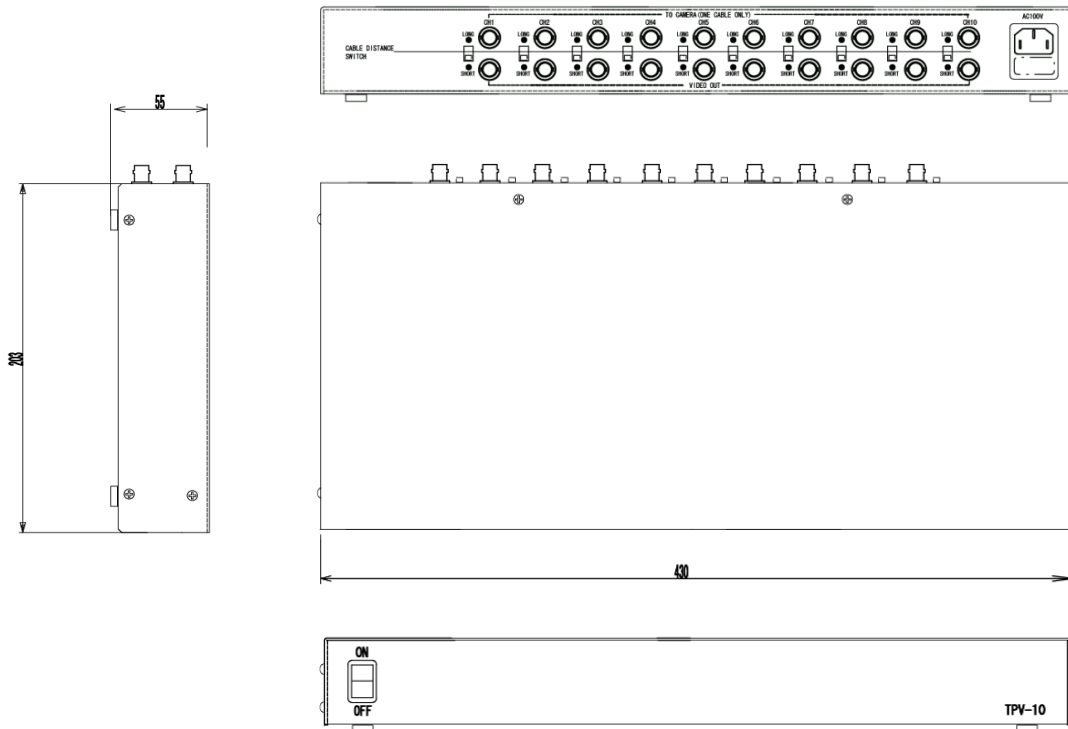

10CHワンケーブルユニット

TESCOM
TESCOM JAPAN CO., LTD

定格

カメラ入力	1.0Vp-p、75Ω (BNC) × 10
映像出力	1.0Vp-p、75Ω (BNC) × 10
電源電圧	AC100V
出力電圧	DC20V/DC25V可変(切替SW) 5A
消費電力	100W
動作温度	0°C~40°C
最大配線距離	TBC307,407,507,607,TCV707,807,TBM-1: (スイッチSHORT側) 3C-2V:300m 5C-2V:500m
	TBC-907 (スイッチSHORT側)3C-2V:80m 5C-2V:160m (スイッチLONG側) 3C-2V:160m 5C-2V:320m
外形寸法	(幅)430×(高さ)55×(奥行)203mm
質量	約4Kg

外形寸法図

単位:mm

型番	TESCOM JAPAN CO., LTD	整理番号
TPV-10		T0142