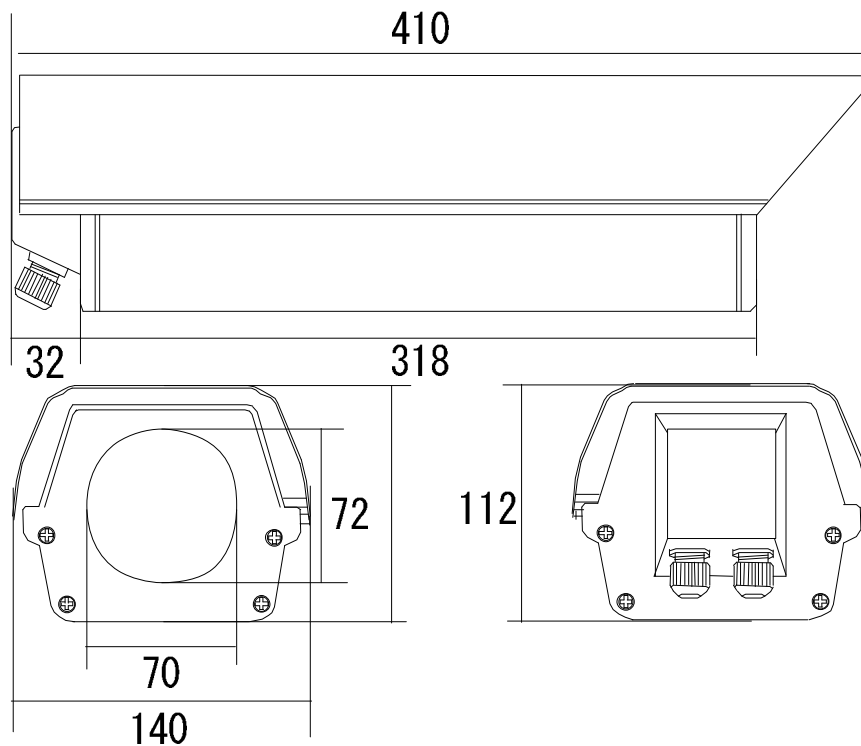

屋内・屋外用ハウジング(L・サイドオープン型)

TESCOM
TESCOM JAPAN CO., LTD

定格

ボディ材質	アルミニウム
前面ガラス厚	3mm
前面ガラスエリア	Φ72mm
外形寸法	140(W) × 112(H) × 410(D)mm
最大積載寸法	95(W) × 80(H) × 310(D)mm
質量	1.4kg
ボディーカラー	アイボリー
使用場所	屋内・屋外

外形寸法図

単位:mm

型式	TESCOM JAPAN CO., LTD	整理番号
TH-7		T0118A