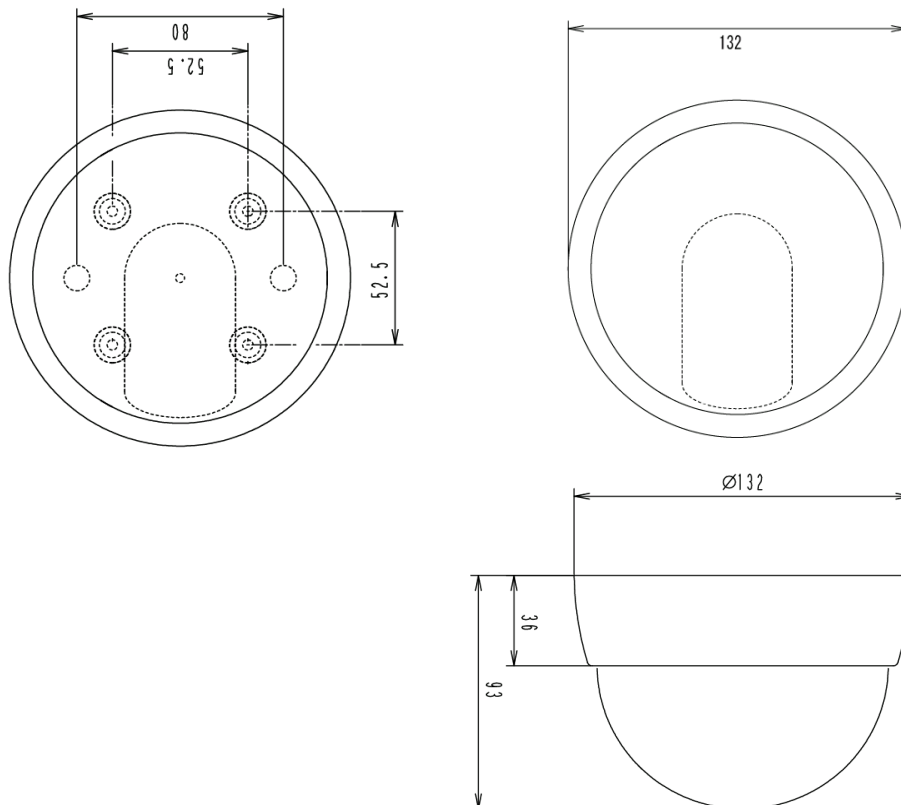

ドーム型スーパーデイトカメラ(電源重畳・DC12V共用型)

TESCOM
TESCOM JAPAN CO., LTD

仕様

撮像デバイス	1/3インチ インターライン方式CCD	レンズ	オートアイリスパリアフォーカルレンズ
有効画素数	38万画素 768(H) × 494(V)	焦点距離	f=2.9~10mm F1.2
撮像面積	4.8(H) × 3.6(V)	画角	水平94.6~28.8° 垂直68.4~21.6°
テレビジョン方式	NTSC方式	モーションディテクト機能	48分割エリア設定可能
走査周波数	水平:15.734(kHz) 垂直:59.94(kHz)	その他機能	言語設定、カメラタイトル設定
同期方式	内部同期方式	(OSDメニュー出力)	デイ/ナイト切替
映像出力	1.0Vp-75Ω	電源	バックライト、ガンマ/エンハンス
水平解像度	540TV本以上(カラー) 550TV本以上(白黒)	消費電流	プライベートマスク、デジタルズーム
S/N比	50dB (AGC on WEIGHT on)	動作温度・湿度	水平、垂直反転、クロスライン表示
最低被写体照度	0.05Lux(カラー) 0.01Lux(白黒)	外形寸法	ポジ/ネガ切替、静止画表示機能
電子感度アップ	0.0008Lux(電子感度up 64倍 カラー)	質量	①電源重畳式より供給
最低被写体照度	0.0002Lux(電子感度up 64倍 白黒)	付属品	②DC-12V±10% ※①②は自動判別
オートゲインコントロール	Auto(+24dB MAX)/FIX切替		220mA(最大)
(AGC)			-5°C~45°C 湿度80%以下
ホワイトバランス	ATW/AWB		(但し、結露しないこと)
電子アイリス(AES)	1/60~1/120000		φ132 × 93(H)mm
電子シャッター	ALC1/60,FL1/100,1/250,1/500		300g
	1/750,1/1000,1/2000,1/4000,1/10000		取扱説明書, DCプラグ付コード
逆光補正	on・off中央測光		取付けネジ x4

外形寸法図

単位:mm

整理番号:T00233A

型式:TCV-818

作成/改訂日:2009/9/11

TESCOM JAPAN CO., LTD