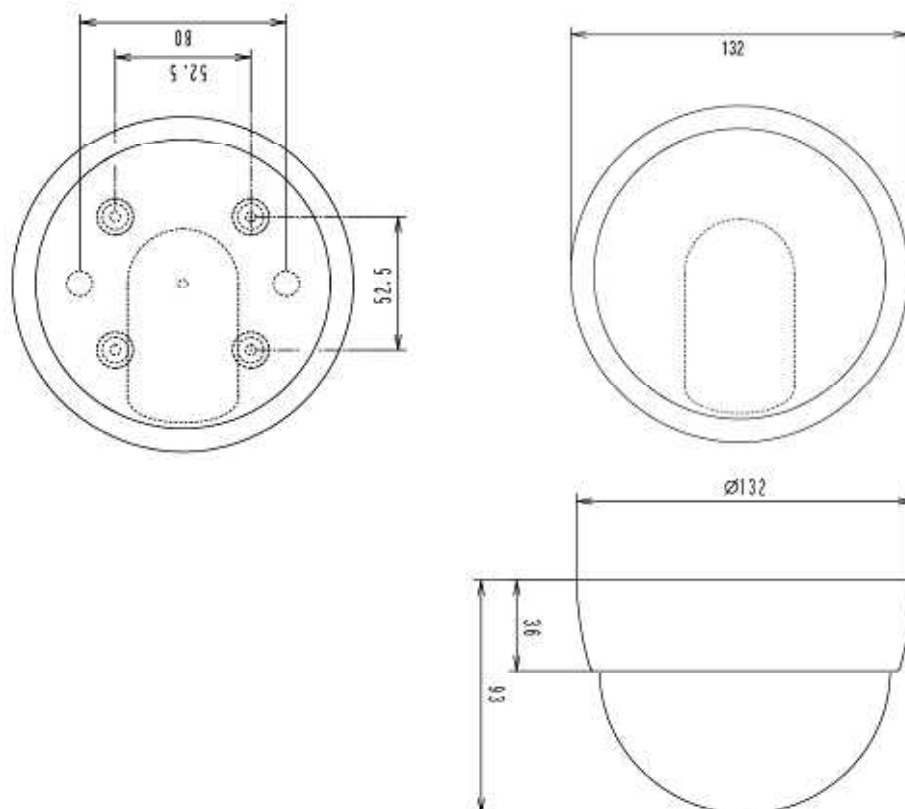

ドーム型カラーカメラ(電源重量・DC12V共用型)

TESCOM
TESCOM JAPAN CO., LTD

仕様

撮像デバイス 1/3インチ インターライン方式CCD
 有効画素数 38万画素 768(H)×494(V)
 撮像面積 4.8(H)×3.6(V)
 テレビジョン方式 NTSC方式
 走査周波数 水平:15.734(kHz) 垂直:59.94(kHz)
 同期方式 内部同期方式
 映像出力 1.0Vp-75Ω
 水平解像度 540TV本以上(カラー)
 S/N比 50dB (AGC on WEIGHT on)
 最低被写体照度 0.05Lux(カラー)
 オートゲインコントロール (AGC) on(+24dB MAX)/off
 ホワイトバランス ATW/AWB
 電子アイリス(AES) 1/60~1/120000
 電子シャッター ALC1/60,FL1/100,1/250,1/500
 1/750,1/1000,1/2000,1/4000,1/10000
 フリッカレス on/off 切替
 逆光補正 on/off中央測光

レンズ オートアイリス/バリアフォーカルレンズ
 焦点距離 f=2.9~10mm F1.2
 画角 水平94.6~28.8°
 垂直68.4~21.6°
 その他機能 水平、垂直反転
 ALC/AES-EEL
 電源 ①電源重量式より供給
 ②DC-12V±10% ※①②は自動判別
 消費電流 220mA(最大)
 動作温度・湿度 -5°C~45°C 湿度80%以下
 (但し、結露しないこと)
 外形寸法 φ132×93(H)mm
 質量 300g
 付属品 取扱説明書, DCプラグ付コード
 取付けネジ x4

外形寸法図

単位:mm

整理番号:T00234A

型式:TCV-808

作成/改訂日:2009/9/11

TESCOM JAPAN CO., LTD