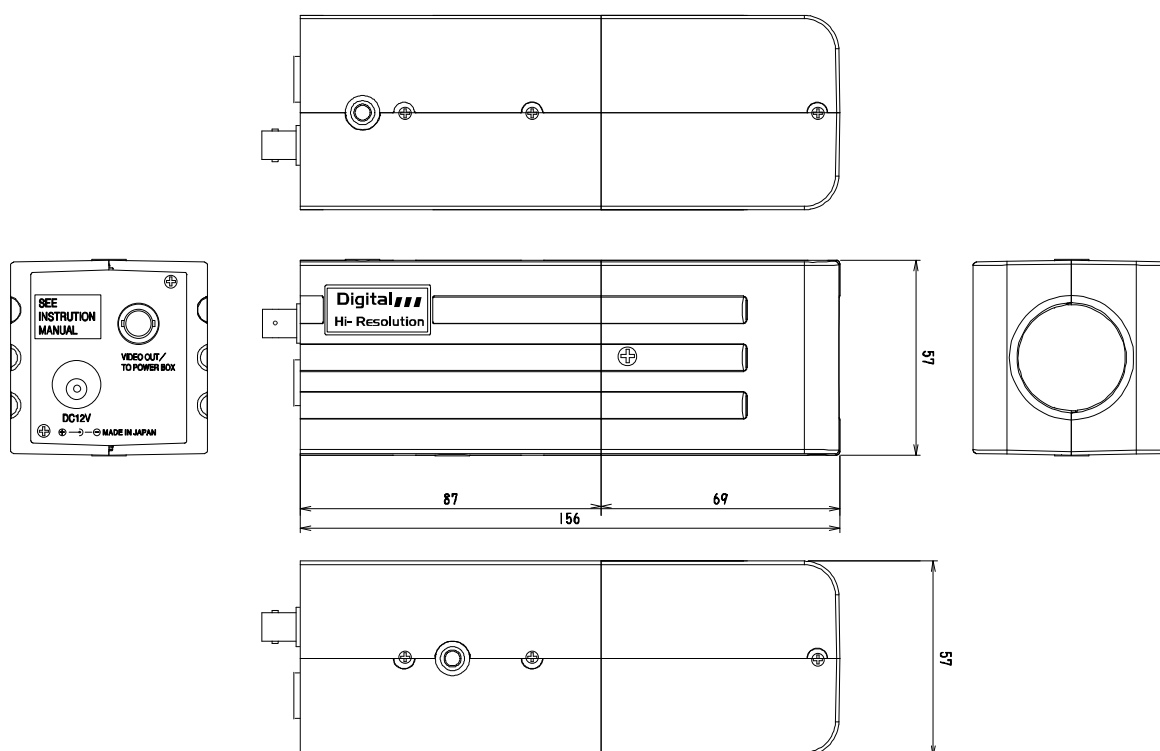

レンズ一体型カラーカメラ(電源重畳・DC12V共用型)

TESCOM
TESCOM JAPAN CO., LTD

仕様

| | | | |
|-------------------|---|---------|------------------------------------|
| 撮像デバイス | 1/3インチ インターライン方式CCD | レンズ | オートアイリスパリアフォーカルレンズ |
| 有効画素数 | 38万画素 768(H) × 494(V) | 焦点距離 | f=2.9~10mm F1.2 |
| 撮像面積 | 4.8(H) × 3.6(V) | 画角 | 水平94.6~28.8° 垂直68.4~21.6° |
| テレビジョン方式 | NTSC方式 | その他機能 | 水平、垂直反転 ALC/AES・EEL |
| 走査周波数 | 水平:15.734(kHz) 垂直:59.94(kHz) | 電源 | ①電源重畳式より供給 ②DC-12V±10% ※①②は自動判別 |
| 同期方式 | 内部同期方式 | 消費電流 | 220mA(最大) |
| 映像出力 | 1.0Vp-75Ω | 動作温度・湿度 | -5°C~45°C 湿度80%以下 (但し、結露しないこと) |
| 水平解像度 | 540TV本以上(カラー) | 外形寸法 | 57(W) × 57(V) × 156(D) |
| S/N比 | 50dB (AGC on WEIGHT on) | 質量 | 430g |
| 最低被写体照度 | 0.05Lux(カラー) | 付属品 | 取扱説明書、DCプラグ付コード、コネクタ |
| オートゲインコントロール(AGC) | on(+24dB MAX)/off | | |
| ホワイトバランス | ATW/AWB | | |
| 電子アイリス(AES) | 1/60~1/120000 | | |
| 電子シャッター | ALC1/60,FL1/100,1/250,1/500 1/750,1/1000,1/2000,1/4000,1/10000 | | |
| フリッカレス | on/off 切替 | | |
| 逆光補正 | on・off中央測光 | | |

外形寸法図

単位:mm

整理番号:T00231

型式:TBC-608

作成/改訂日:2009/8/27

TESCOM JAPAN CO., LTD