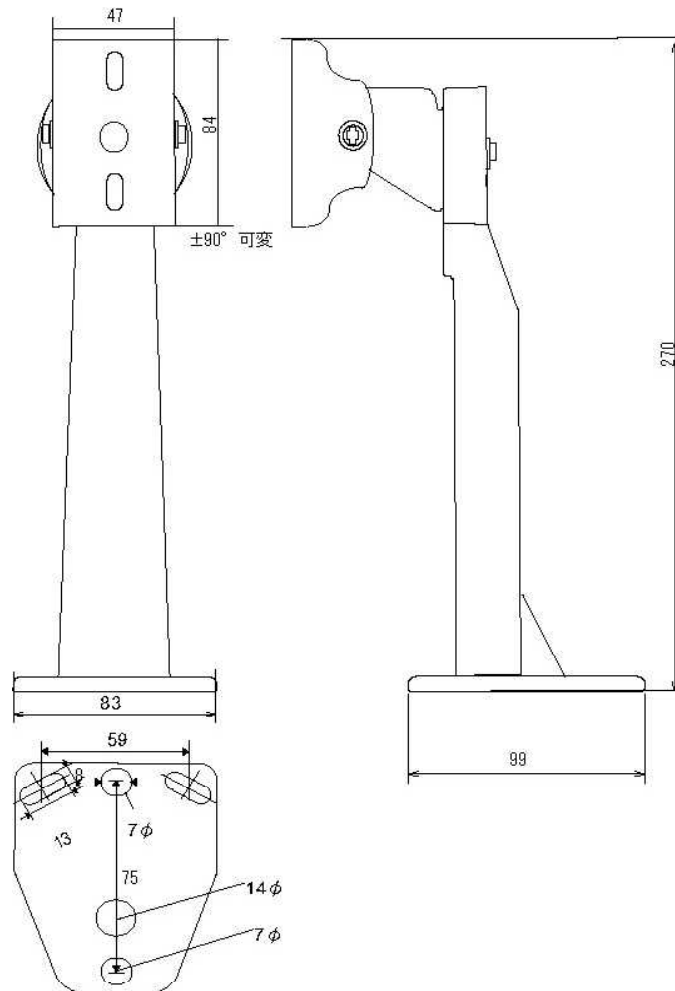

ハウジング用取付ブラケット(壁面付用)

TESCOM
TESCOM JAPAN CO., LTD

定格

ボディ材質	アルミニウム
最大付加重量	10kg
垂直角度範囲	90°
水平角度範囲	360°
外形寸法	83(幅)×270(高)×99(奥行)
重量	410g
使用場所	屋内・屋外
色	ページュ

外形寸法図

単位:mm

型番	TESCOM JAPAN CO., LTD	整理番号
TB-202		T0058