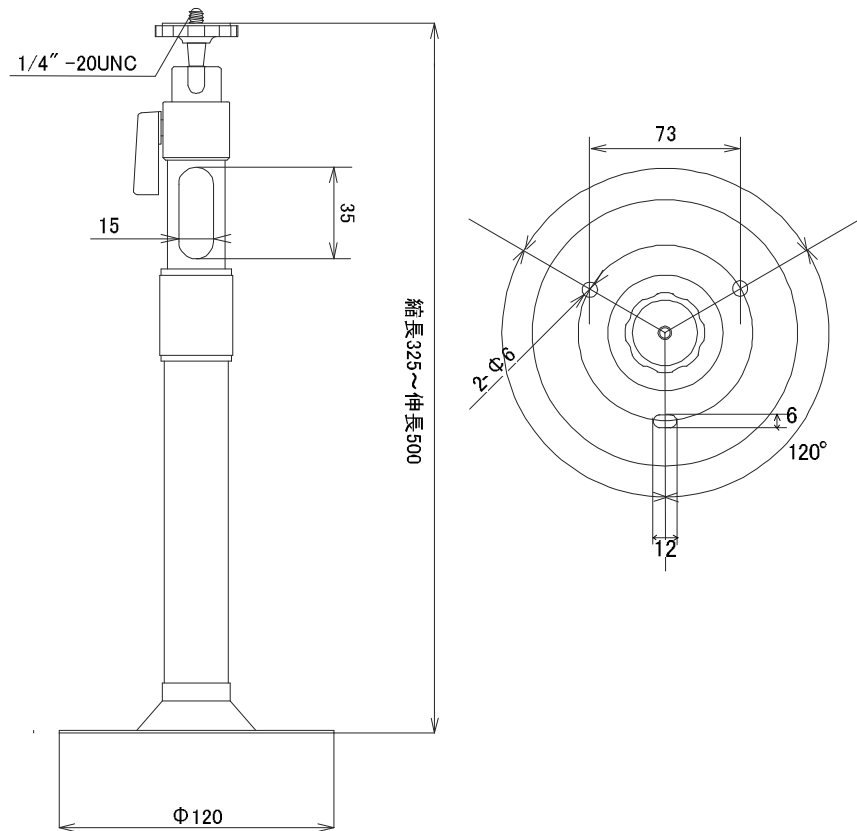

## 定格

ボディ材質	アルミ合金・鋼板
最大付加重量	4Kg
垂直角度範囲	90° ~ -20°
水平角度範囲	360°
全長	325~500mm
ベース寸法	φ120mm
質量	495g
使用場所	屋内
色	シルバー

## 外形寸法図

単位:mm

型式	TESCOM JAPAN CO., LTD	整理番号
TB-102		T00103B