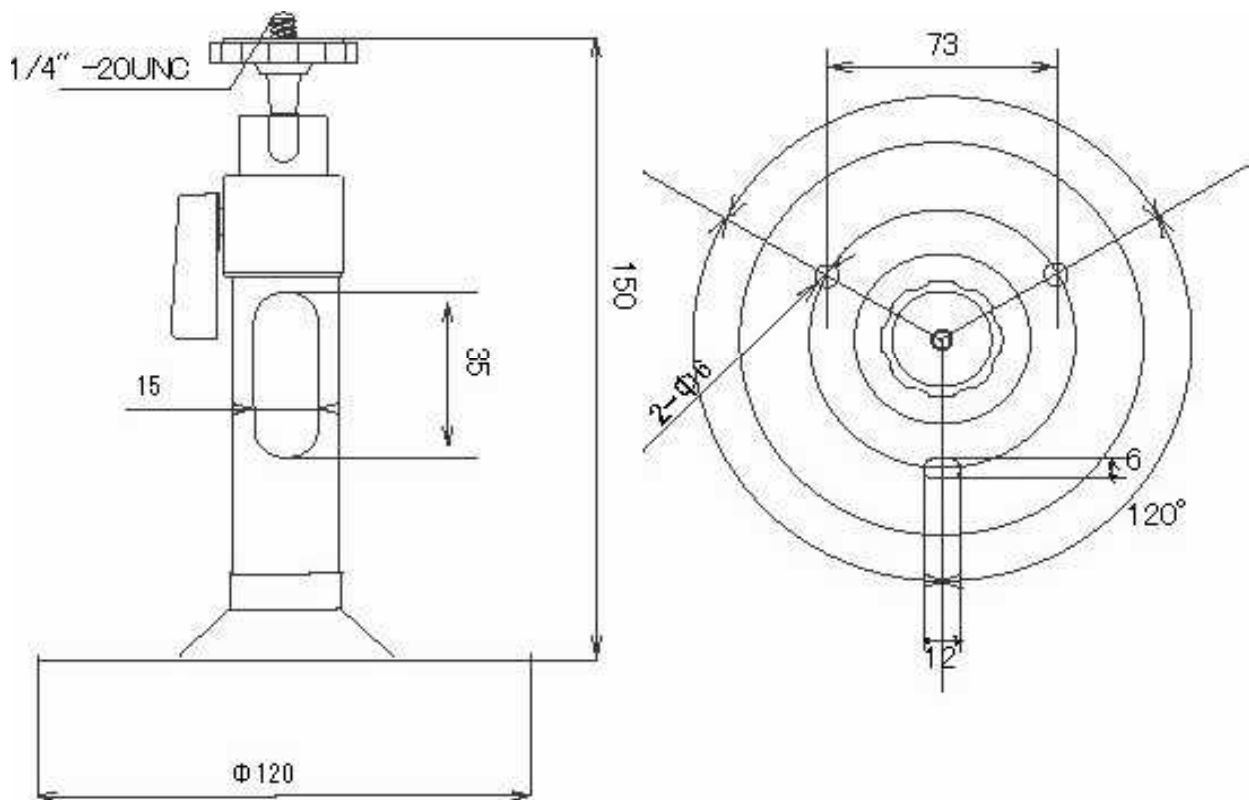

## 定格

ボディ材質	アルミニウム
最大付加重量	4Kg
垂直角度範囲	90° ~ -20°
水平角度範囲	360°
全長	150mm
ベース寸法	φ 120mm
重量	255g
使用場所	屋内
色	シルバー

## 外形寸法図

単位:mm

型番	TESCOM JAPAN CO., LTD	整理番号
TB-101		T00102