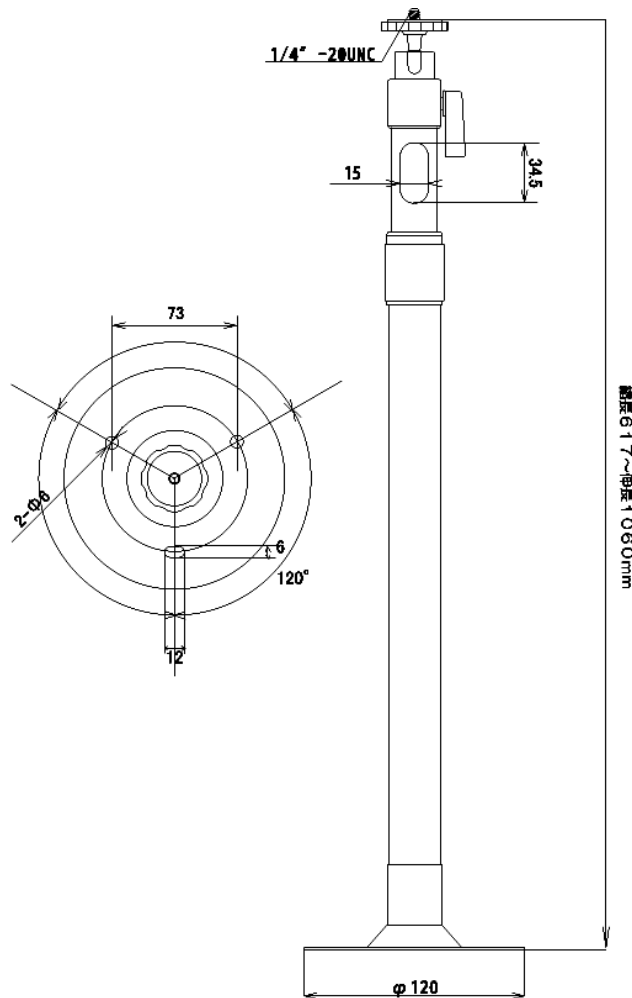

カメラ取付ブラケット

TESCOM
TESCOM JAPAN CO., LTD

定格

ボディ材質	アルミニウム
最大付加重量	4Kg
垂直角度範囲	90° ~ -20°
水平角度範囲	360°
全長	617~1004mm
ベース寸法	φ120mm
質量	520g
使用場所	屋内
色	シルバー

外形寸法図

単位:mm

型式	TESCOM JAPAN CO., LTD	整理番号
TB-100		T00105A