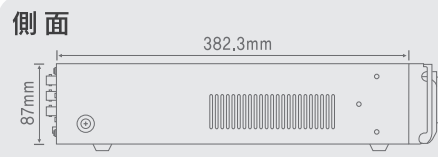

H.264 XQ PRO シリーズ

4ch用 XQ-P400H / 9ch用 XQ-P900H / 16ch用 XQ-P1600H
デジタルビデオレコーダー

Art of Premium DVR

XQ-P400H / XQ-P900H / XQ-P1600H

H.264 動き補償予測のブロックサイズ

H.264 動き補償ブロックのパターン

※グラフはH.264、MPEG-4 ならびにJPEGとの、画質とビットレートの関係を示しています（録画の設定により、実際は異なります）。

H.264、MPEG-4、JPEGとの比較(画質 / ビットレート)

仕様 Specifications

品番	XQ-P400H	XQ-P900H	XQ-P1600H
映像入力	4chコンポジット (BNC)	9chコンポジット (BNC)	16chコンポジット (BNC)
ループアウト	4chコンポジット (BNC)	9chコンポジット (BNC)	16chコンポジット (BNC)
映像出力	1chコンポジット (BNC), S-video		
VGA 出力	1ch		
スポット出力	2chコンポジット (BNC)		
OS	Embedded Linux		
圧縮方式	H.264		
マルチ機能	ペンタプレックス (ライブ、録画、再生、ネットワーク、バックアップを同時処理)		
録画解像度	720x480, 720x240, 360x240		
録画フレームレート	480fps (NTSC) / CIF解像度		
録画モード	連続、イベント、スケジュール		
再生モード	日付/時間、カレンダー、イベント		
音声	4ライン入力 / 1ライン出力		
センサー入力 / アラーム出力	4ライン入力 / 4ライン出力	8ライン入力 / 4ライン出力	16ライン入力 / 4ライン出力
ストレージ	1TB (SATA HDD)		1.5TB (SATA HDD)
バックアップ	内蔵光学ドライブ (CD-R, CD-RW, DVD-R対応), USBメモリ, 外付けUSB HDD		
バックアップフォーマット	AVI, オリジナルフォーマット (添付の専用ソフトにて再生)		
ネットワーク	10/100 Base-T MAX.480fps		
プロトコル	TCP/IP(DHCP, Static IP), PPPoE		
状態自動チェック・修整機能	あり		
操作	フロントボタン, リモコン, マウス (市販品に対応)		
適応温度	5~40℃		
適応湿度	15~80% (結露なきこと)		
質量	約8kg		
寸法	434(W) × 407.3(D) × 87(H) mm (突起部含まず)		
電源	AC100V(50/60Hz), 6A		
付属品	取扱説明書, CD-ROM (PC用クライアントソフト), リモコン, AC電源ケーブル, ラックマウント金具		