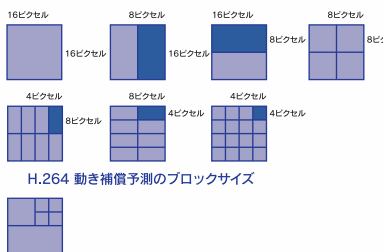

H.264 XQ PRO Series

DIGITAL VIDEO RECORDER

XQ-P400H / XQ-P900H / XQ-P1600H

特徴 Main Features

-  • 480フレーム/秒の録画解像度(解像度360x240の場合)
-  • 1.5TB(XQ-P1600H)、1TB(XQ-P900H、P400H)の大容量ハードディスクを搭載(SATA)
-  • カメラごとに録画解像度(720x480、720x240、360x240)、フレームレート、画質の設定が可能
-  • リモコンやUSBマウスによる簡単操作
-  • 連続録画、イベント録画、スケジュール録画から録画方法を選択可能
-  • 日付/時間検索、カレンダー検索、イベント検索などの多様な検索機能
-  • USBフラッシュメモリ、USBハードディスク、光学ドライブ(CD-R、CD-RW、DVD-R対応)によるバックアップに対応
-  • セントラルモニタリングシステムにより64チャンネル(デュアルモニターにより128チャンネル)の同時表示が可能
- • PCによるネットワーク越しの遠隔監視、録画映像の再生が可能(専用ソフト添付)
- • システム状態の自動チェック・自動修整(S.M.A.R.T)機能による、最適なシステムの維持

H.264 XQ PRO シリーズ

4ch用 XQ-P400H / 9ch用 XQ-P900H / 16ch用 XQ-P1600H
デジタルビデオレコーダー

Art of Premium DVR

XQ-P400H / XQ-P900H / XQ-P1600H

H.264 動き補償予測のブロックサイズ

H.264 動き補償ブロックのパターン

※グラフはH.264、MPEG-4 ならびにJPEGとの、画質とビットレートの関係を示しています（録画の設定により、実際は異なります）。