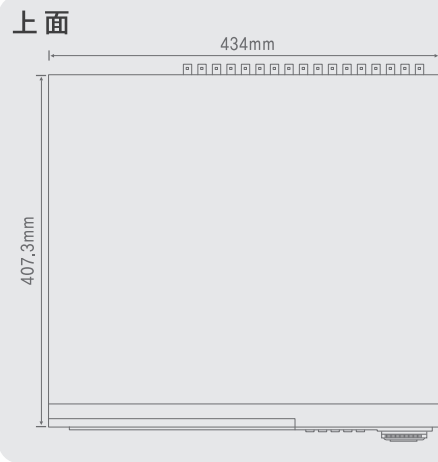

H.264、MPEG-4、JPEGとの比較(画質 / ビットレート)

仕様 Specifications

品番	XQ-P400H	XQ-P900H	XQ-P1600H
映像入力	4chコンポジット (BNC)	9chコンポジット (BNC)	16chコンポジット (BNC)
ループアウト	4chコンポジット (BNC)	9chコンポジット (BNC)	16chコンポジット (BNC)
映像出力	1chコンポジット (BNC), S-video		
VGA 出力	1ch		
スポット出力	2chコンポジット (BNC)		
OS	Embedded Linux		
圧縮方式	H.264		
マルチ機能	ペンタプレックス (ライブ、録画、再生、ネットワーク、バックアップを同時処理)		
録画解像度	720x480, 720x240, 360x240		
録画フレームレート	480fps (NTSC) / CIF解像度		
録画モード	連続、イベント、スケジュール		
再生モード	日付/時間、カレンダー、イベント		
音声	4ライン入力 / 1ライン出力		
センサー入力 / アラーム出力	4ライン入力 / 4ライン出力	8ライン入力 / 4ライン出力	16ライン入力 / 4ライン出力
ストレージ	1TB (SATA HDD)		1.5TB (SATA HDD)
バックアップ	内蔵光学ドライブ (CD-R, CD-RW, DVD-R対応), USBメモリ, 外付けUSB HDD		
バックアップフォーマット	AVI, オリジナルフォーマット (添付の専用ソフトにて再生)		
ネットワーク	10/100 Base-T MAX.480fps		
プロトコル	TCP/IP(DHCP, Static IP), PPPoE		
状態自動チェック・修整機能	あり		
操作	フロントボタン, リモコン, マウス (市販品に対応)		
適応温度	5~40℃		
適応湿度	15~80% (結露なきこと)		
質量	約8kg		
寸法	434(W) × 407.3(D) × 87(H) mm (突起部含まず)		
電源	AC100V(50/60Hz), 6A		
付属品	取扱説明書, CD-ROM (PC用クライアントソフト), リモコン, AC電源ケーブル, ラックマウント金具		