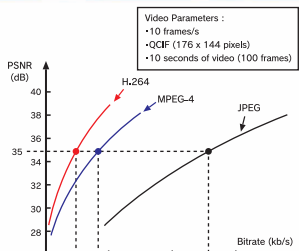

H.264 XQ PRO シリーズ

4ch用 XQ-P400H / 9ch用 XQ-P900H / 16ch用 XQ-P1600H
デジタルビデオレコーダー

Art of Premium DVR

XQ-P400H / XQ-P900H / XQ-P1600H

H.264 動き補償予測のブロックサイズ

H.264 動き補償ブロックのパターン

※グラフはH.264、MPEG-4 ならびにJPEGとの、画質とビットレートの関係を示しています（録画の設定により、実際は異なります）。

H.264、MPEG-4、JPEGとの比較(画質 / ビットレート)

仕様 Specifications

品番	XQ-P400H	XQ-P900H	XQ-P1600H
映像入力	4chコンポジット (BNC)	9chコンポジット (BNC)	16chコンポジット (BNC)
ループアウト	4chコンポジット (BNC)	9chコンポジット (BNC)	16chコンポジット (BNC)
映像出力	1chコンポジット (BNC), S-video		
VGA 出力	1ch		
スポット出力	2chコンポジット (BNC)		
OS	Embedded Linux		
圧縮方式	H.264		
マルチ機能	ペンタプレックス (ライブ、録画、再生、ネットワーク、バックアップを同時処理)		
録画解像度	720x480, 720x240, 360x240		
録画フレームレート	480fps (NTSC) / CIF解像度		
録画モード	連続、イベント、スケジュール		
再生モード	日付/時間、カレンダー、イベント		
音声	4ライン入力 / 1ライン出力		
センサー入力 / アラーム出力	4ライン入力 / 4ライン出力	8ライン入力 / 4ライン出力	16ライン入力 / 4ライン出力
ストレージ	1TB (SATA HDD)		1.5TB (SATA HDD)
バックアップ	内蔵光学ドライブ (CD-R, CD-RW, DVD-R対応), USBメモリ, 外付けUSB HDD		
バックアップフォーマット	AVI, オリジナルフォーマット (添付の専用ソフトにて再生)		
ネットワーク	10/100 Base-T MAX.480fps		
プロトコル	TCP/IP(DHCP, Static IP), PPPoE		
状態自動チェック・修整機能	あり		
操作	フロントボタン, リモコン, マウス (市販品に対応)		
適応温度	5~40℃		
適応湿度	15~80% (結露なきこと)		
質量	約8kg		
寸法	434(W) × 407.3(D) × 87(H) mm (突起部含まず)		
電源	AC100V(50/60Hz), 6A		
付属品	取扱説明書, CD-ROM (PC用クライアントソフト), リモコン, AC電源ケーブル, ラックマウント金具		