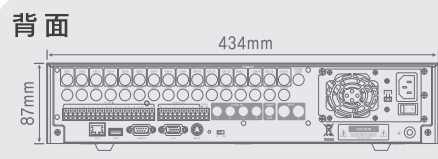

H.264、MPEG-4、JPEGとの比較(画質 / ビットレート)

仕様 Specifications

品番	XQ-P400H	XQ-P900H	XQ-P1600H
映像入力	4chコンポジット (BNC)	9chコンポジット (BNC)	16chコンポジット (BNC)
ループアウト	4chコンポジット (BNC)	9chコンポジット (BNC)	16chコンポジット (BNC)
映像出力	1chコンポジット (BNC), S-video		
VGA 出力	1ch		
スポット出力	2chコンポジット (BNC)		
OS	Embedded Linux		
圧縮方式	H.264		
マルチ機能	ペンタプレックス (ライブ、録画、再生、ネットワーク、バックアップを同時処理)		
録画解像度	720x480, 720x240, 360x240		
録画フレームレート	480fps (NTSC) / CIF解像度		
録画モード	連続、イベント、スケジュール		
再生モード	日付/時間、カレンダー、イベント		
音声	4ライン入力 / 1ライン出力		
センサー入力 / アラーム出力	4ライン入力 / 4ライン出力	8ライン入力 / 4ライン出力	16ライン入力 / 4ライン出力
ストレージ	1TB (SATA HDD)		1.5TB (SATA HDD)
バックアップ	内蔵光学ドライブ (CD-R, CD-RW, DVD-R対応), USBメモリ, 外付けUSB HDD		
バックアップフォーマット	AVI, オリジナルフォーマット (添付の専用ソフトにて再生)		
ネットワーク	10/100 Base-T MAX.480fps		
プロトコル	TCP/IP(DHCP, Static IP), PPPoE		
状態自動チェック・修整機能	あり		
操作	フロントボタン, リモコン, マウス (市販品に対応)		
適応温度	5~40℃		
適応湿度	15~80% (結露なきこと)		
質量	約8kg		
寸法	434(W) × 407.3(D) × 87(H) mm (突起部含まず)		
電源	AC100V(50/60Hz), 6A		
付属品	取扱説明書, CD-ROM (PC用クライアントソフト), リモコン, AC電源ケーブル, ラックマウント金具		